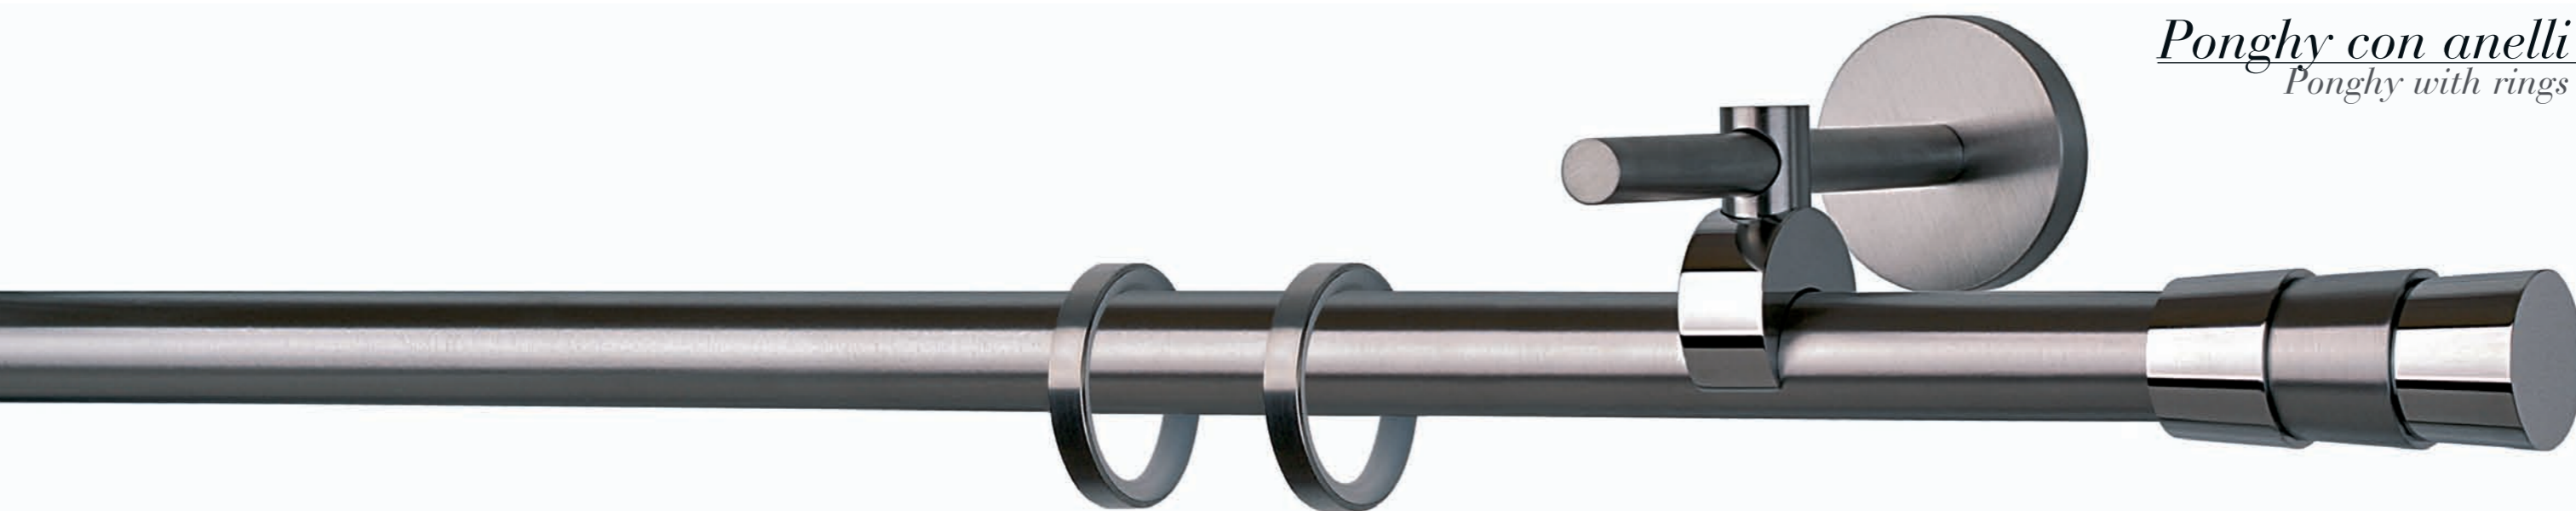

Family

Ø 20_16 mm

Ponghy con anelli
Ponghy with rings

cod. IP099

Ø 16 mm strappo e tiro corda
Ø 20 mm strappo e tiro corda
finitura asta acciaio satinato
sistema con anelli

Ø 16 mm hand drawn
Ø 20 mm hand drawn and corded
satin steel rod finish
system with rings