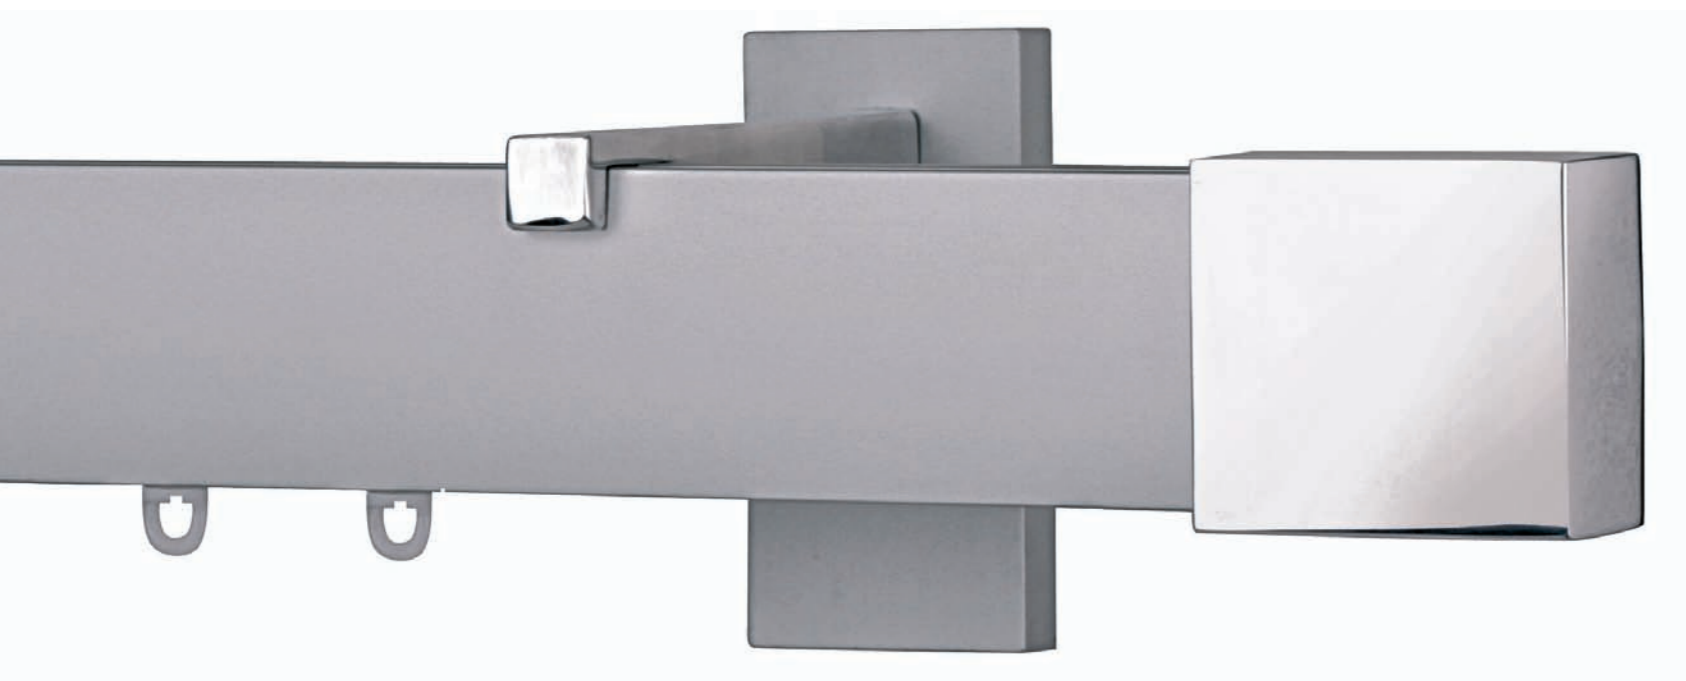

Casual

Casual

Sistema reggitenda dalle linee semplici e moderne realizzato in alluminio satinato, lucido o verniciato in numerose finiture. Questi scorritenda sono disponibili con anelli, scorrevoli o con sistemi a pannello per rendere sempre più personalizzata la tua finestra.

Oggetti discreti e ricchi di personalità che si integrano armoniosamente alle soluzioni più moderne donando un tocco di classe al vostro ambiente.

Curtain system with simple and modern lines, available in satin or shiny aluminium as well as in several colours powder coated.

Casual

Denver cod. AB102 LUC-SAT

profilo in alluminio 16x40 mm
strappo e tiro corda
con scorrevoli o pannelli
finitura alluminio satinato o lucido
o verniciato nei vari colori
aluminium profile 16x40 mm
hand drawn and corded
with gliders or panels system
satin or shiny aluminium finish
or powder coated in several colours