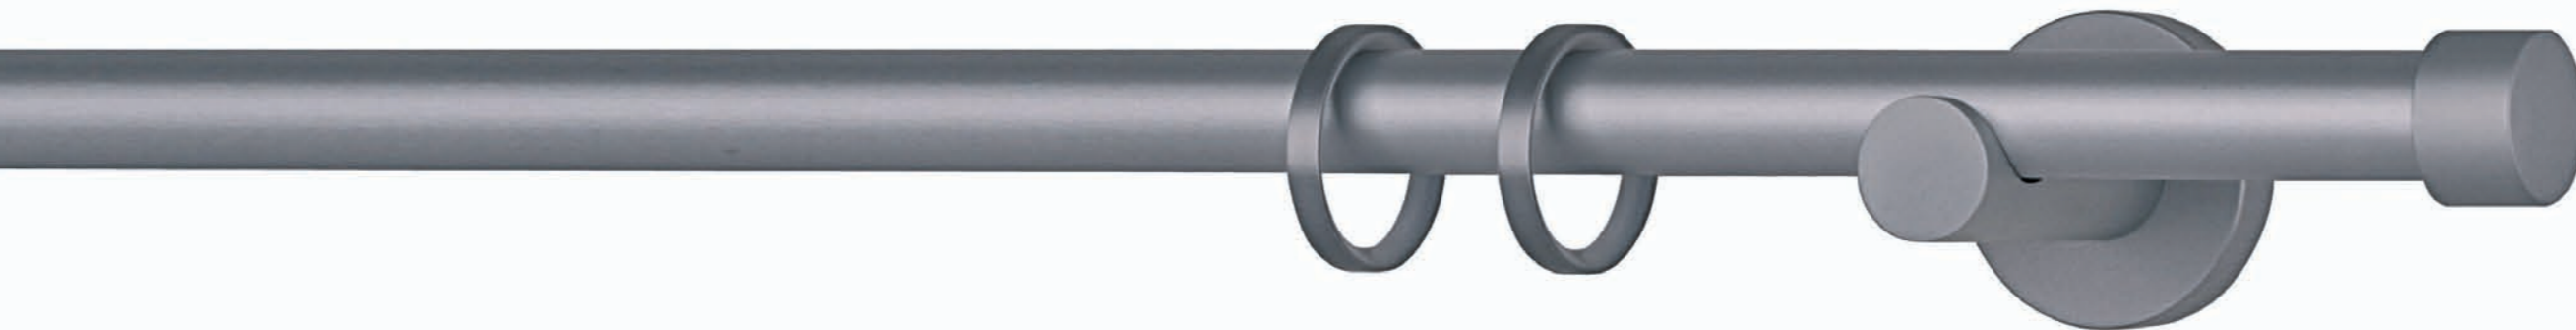

profilo in alluminio 15x40 mm
movimento a strappo con anelli
finitura alluminio satinato o lucido
o verniciato nei vari colori

aluminium profile 15x40 mm
hand drawn with rings
satin or shiny aluminium finish
or powder coated in several colours

Samanta con anelli
Samanta with rings cod. AB104