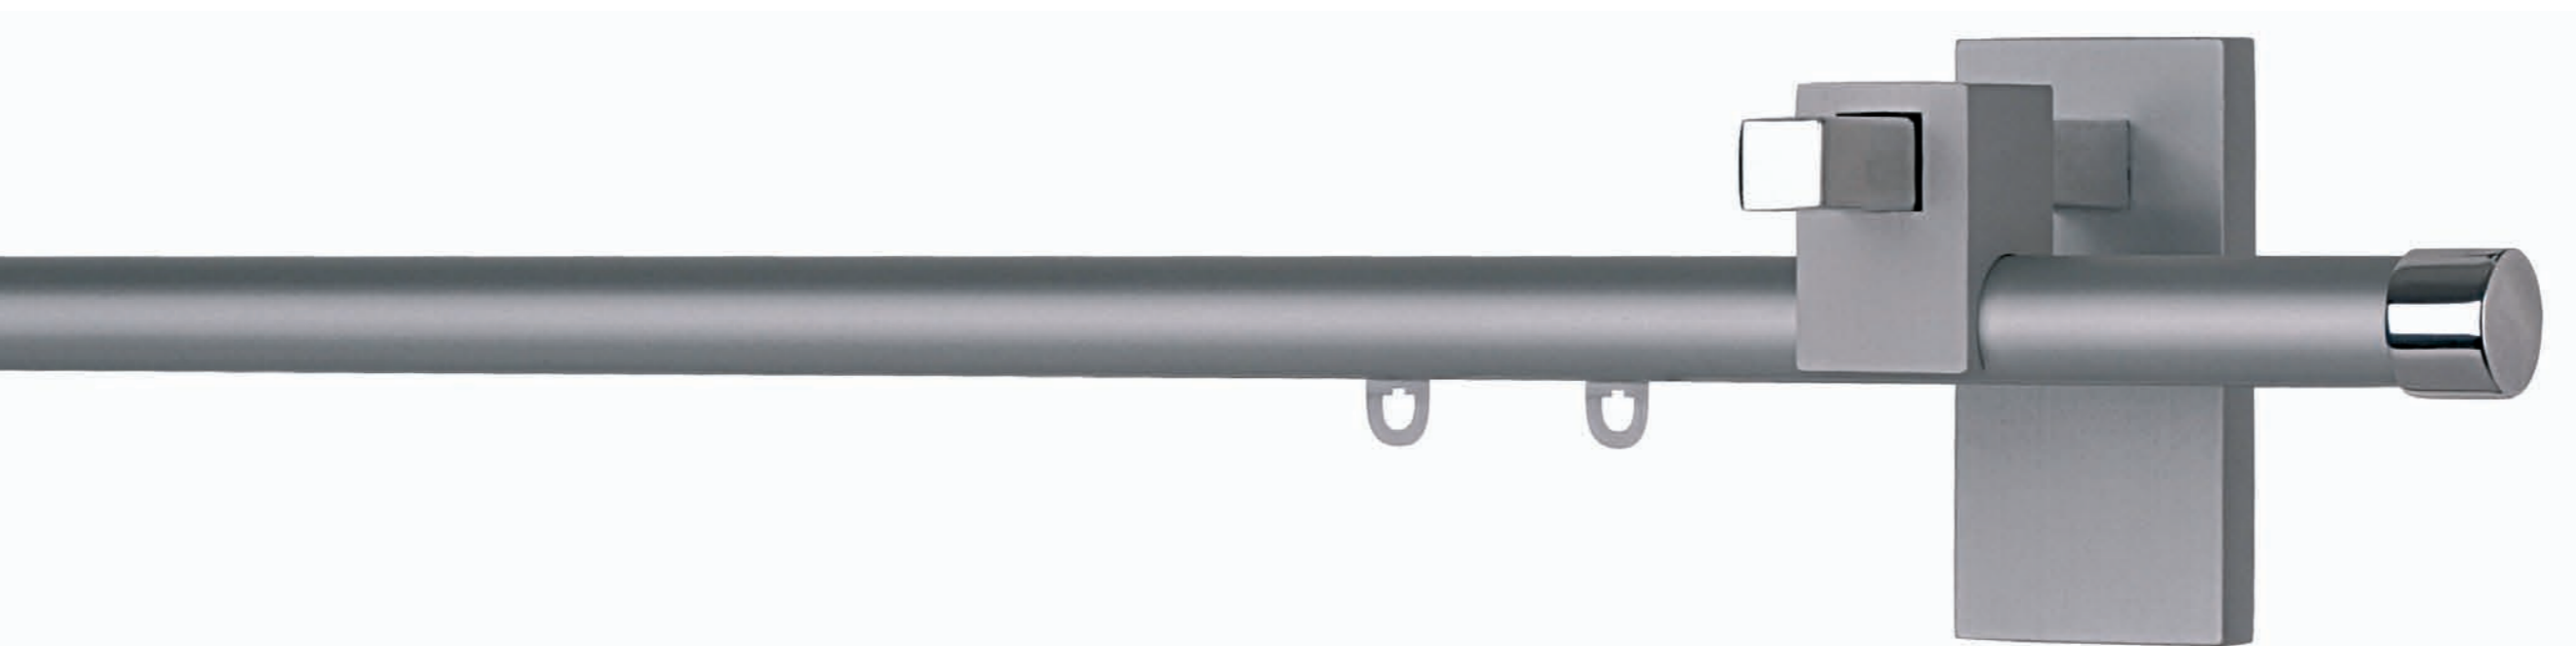

Casual

Casual

Sistema reggitenda dalle linee semplici e moderne realizzato in alluminio satinato, lucido o verniciato in numerose finiture. Questi scorritenda sono disponibili con anelli, scorrevoli o con sistemi a pannello per rendere sempre più personalizzata la tua finestra.

Casual

Ø 18 mm

Circle cod. AB106 LUC-SAT

profilo in alluminio Ø 18 mm
strappo e tiro corda
con scorrevoli, anelli o pannelli
finitura alluminio satinato o lucido
o verniciato nei vari colori

aluminium profile Ø 18 mm
hand drawn and corded
with gliders, rings or panels system
satin or shiny aluminium finish
or powder coated in several colours

Casual
Ø 18 mm

Line con sistema a pannelli
Line with panels system

cod. AQ105 LUC-SAT

profilo in alluminio Ø 18 mm
sistema a più binari
movimento a strappo
finitura alluminio satinato o lucido
o verniciato nei vari colori