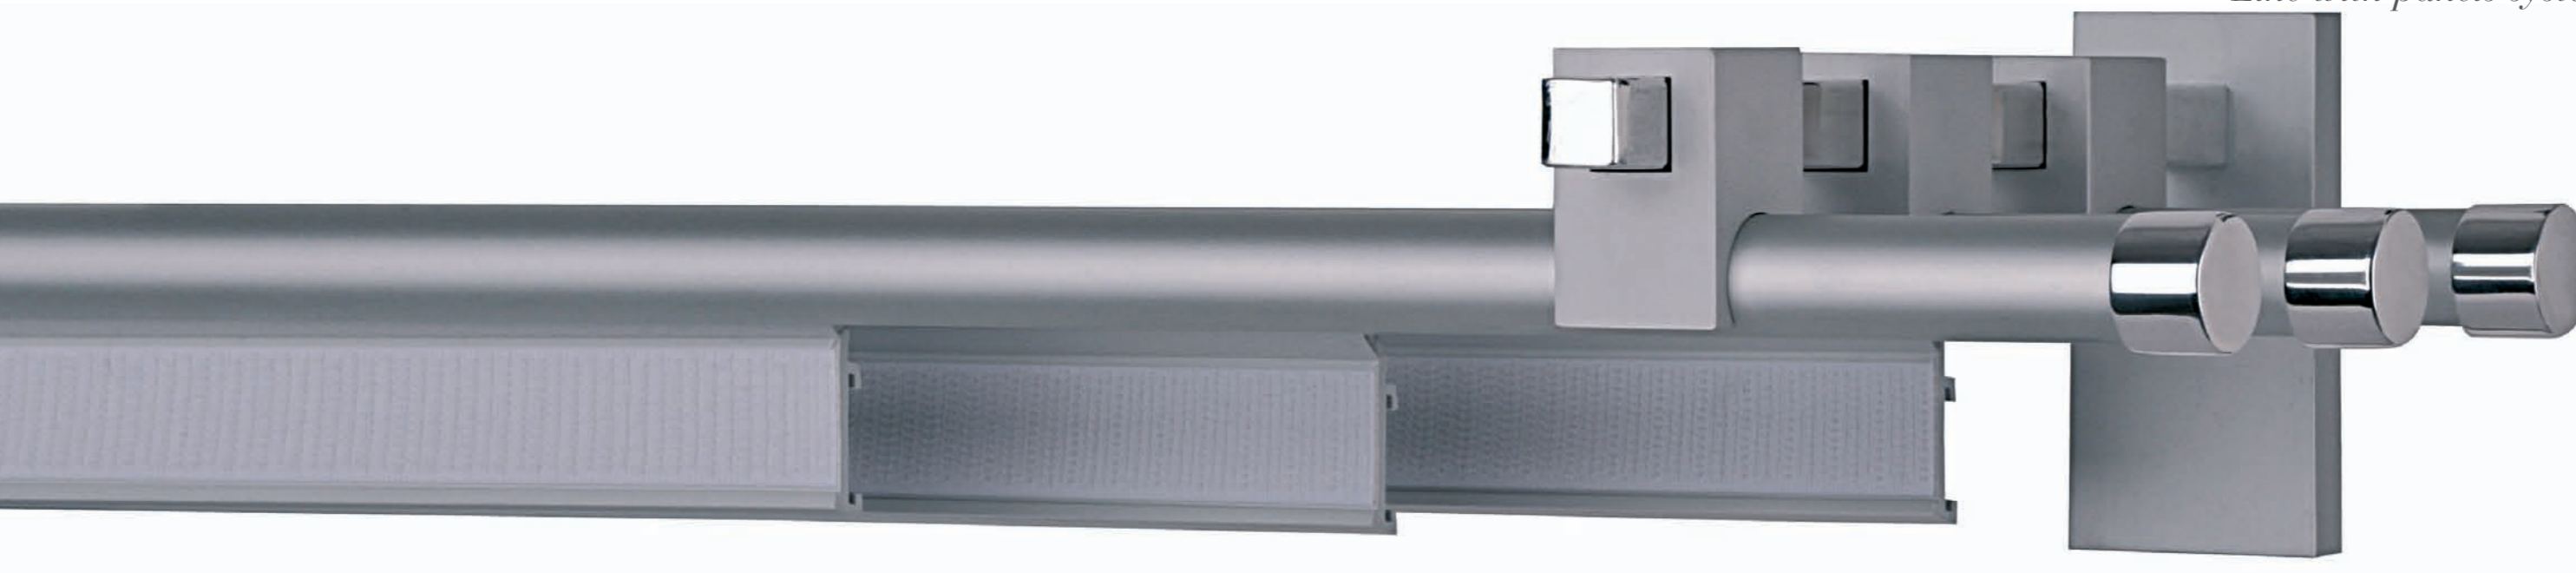

Casual
Ø 18 mm

Line con sistema a pannelli
Line with panels system

cod. AQ105 LUC-SAT

profilo in alluminio Ø 18 mm
sistema a più binari
movimento a strappo
finitura alluminio satinato o lucido
o verniciato nei vari colori

aluminium profile Ø 18 mm
many rails system
hand drawn
satin or shiny aluminium finish
or powder coated in several colours