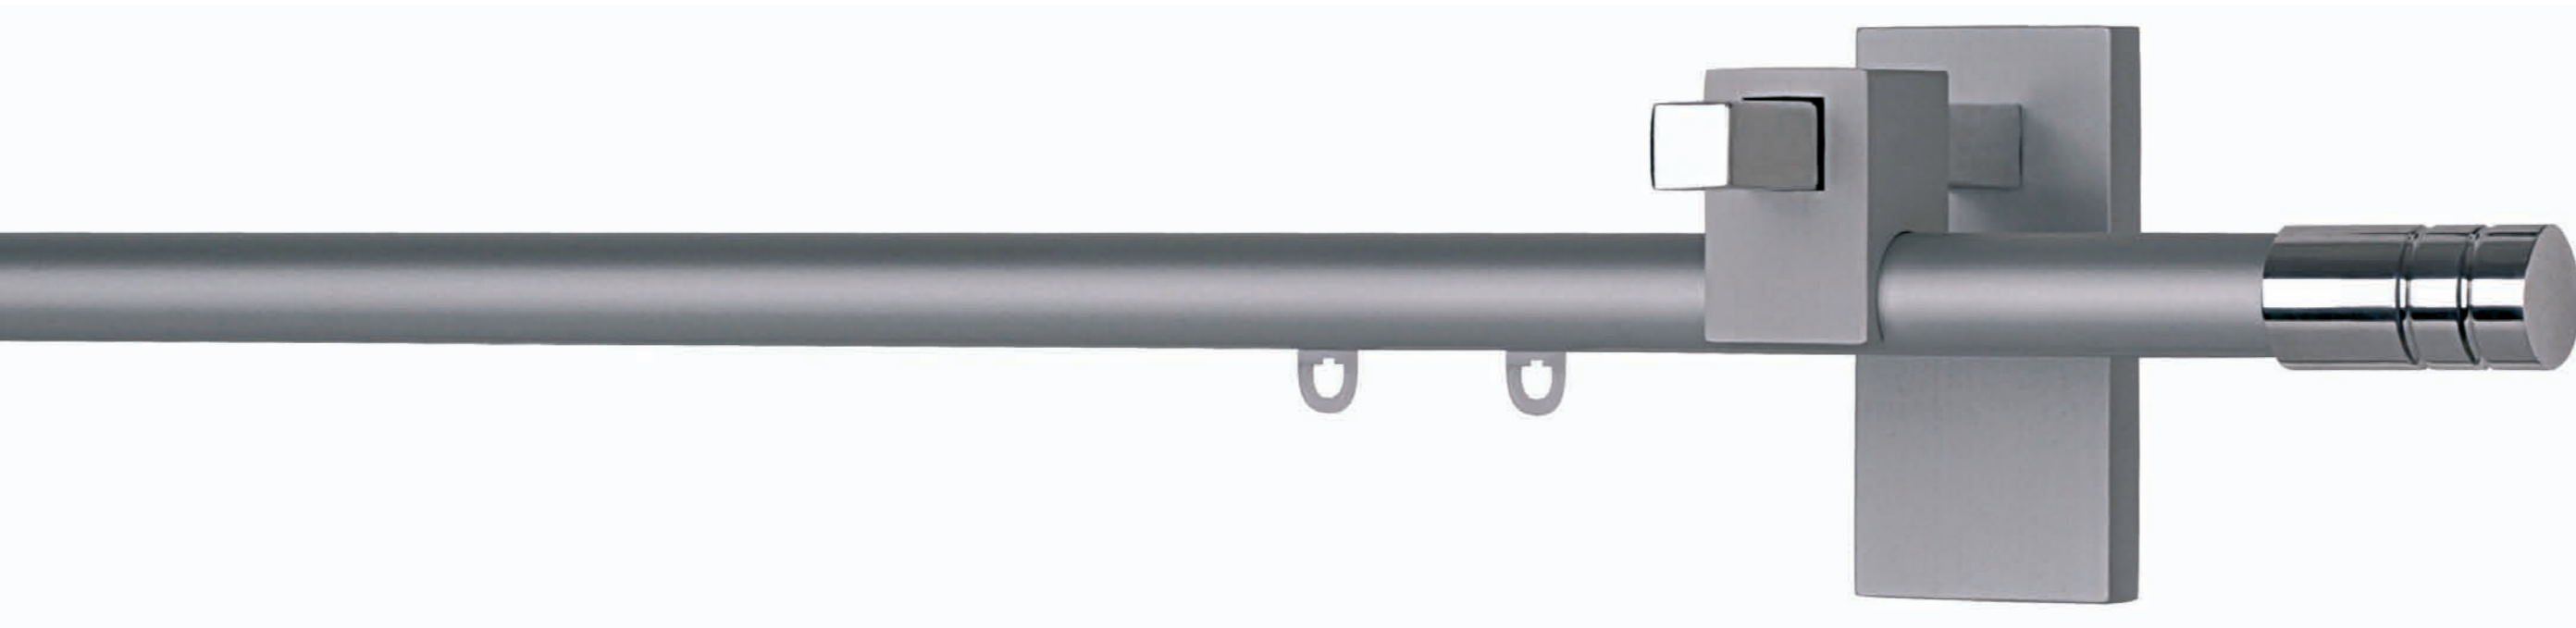

Casual

Casual

Sistema reggitenda dalle linee semplici e moderne realizzato in alluminio satinato, lucido o verniciato in numerose finiture. Questi scorritenda sono disponibili con anelli, scorrevoli o con sistemi a pannello per rendere sempre più personalizzata la tua finestra.

This curtain rods are available with rings, gliders or panel systems in order to better customize your window.

Discreet objects, full of personality that complete harmoniously the different decorative solutions, giving to your room setting a refined and modern touch.

Casual

Denver cod. AB102 LUC-SAT

profilo in alluminio 16x40 mm
strappo e tiro corda
con scorrevoli o pannelli
finitura alluminio satinato o lucido
o verniciato nei vari colori
aluminium profile 16x40 mm
hand drawn and corded
with gliders or panels system
satin or shiny aluminium finish
or powder coated in several colours

Casual
Ø 18 mm

Line con sistema a pannelli
Line with panels system

cod. AQ105 LUC-SAT

profilo in alluminio Ø 18 mm
sistema a più binari
movimento a strappo
finitura alluminio satinato o lucido
o verniciato nei vari colori