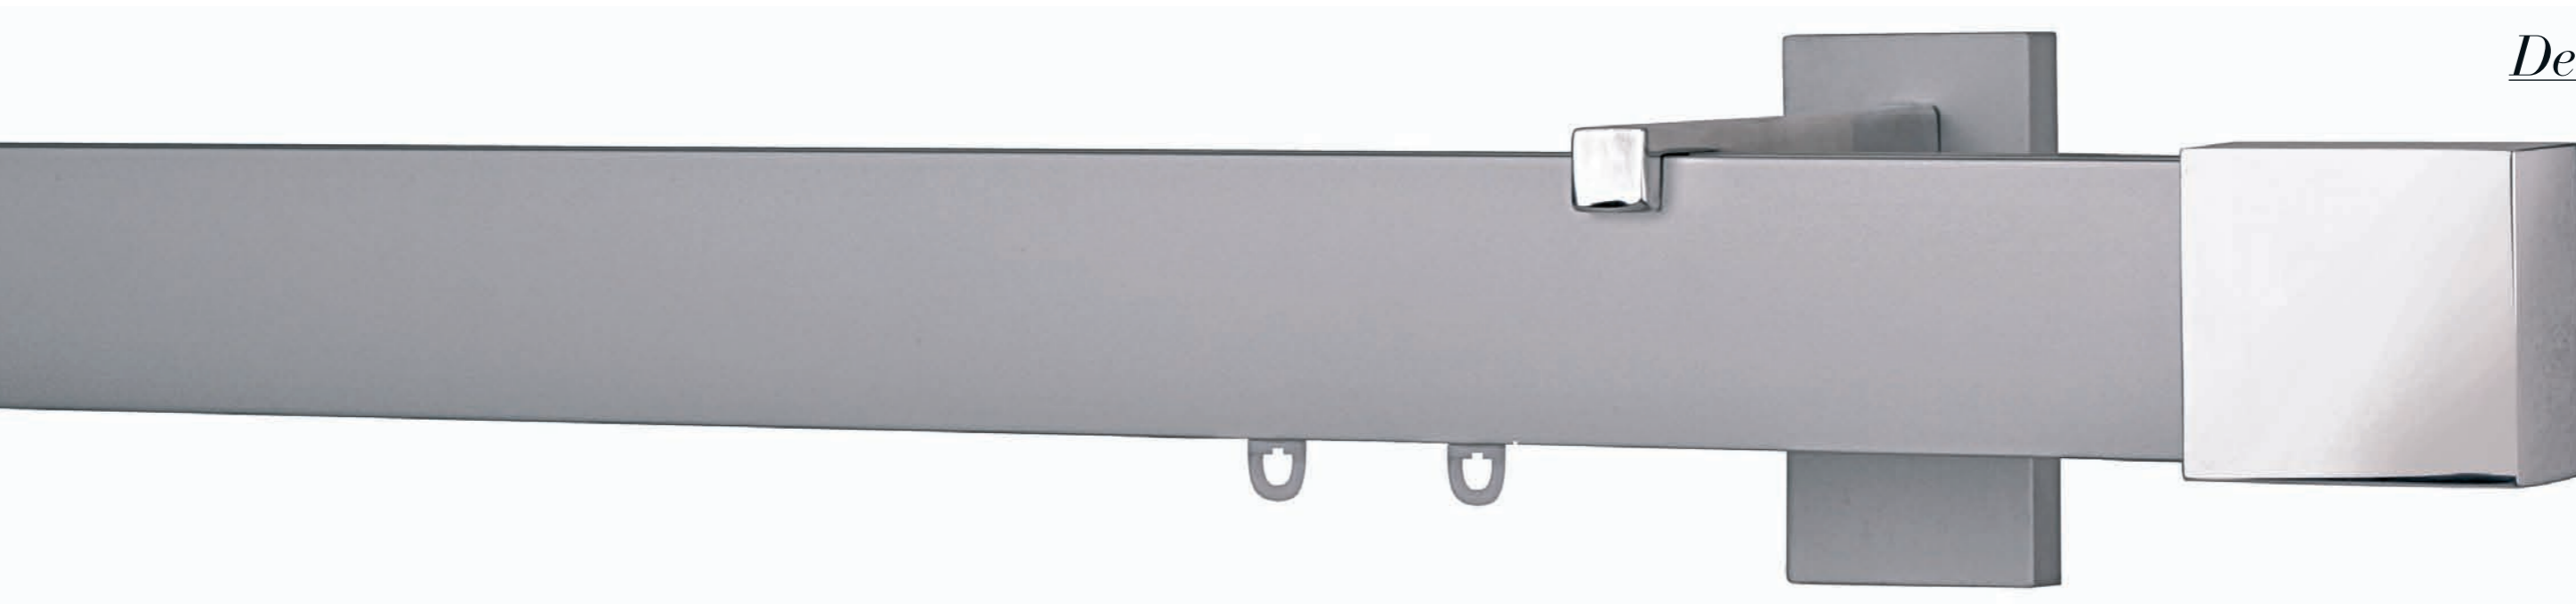

Casual

Casual

Sistema reggitenda dalle linee semplici e moderne realizzato in alluminio satinato, lucido o verniciato in numerose finiture. Questi scorritenda sono disponibili con anelli, scorrevoli o con sistemi a pannello per rendere sempre più personalizzata la tua finestra.

Oggetti discreti e ricchi di personalità che si integrano armoniosamente alle soluzioni più moderne donando un tocco di classe al vostro ambiente.

Curtain system with simple and modern lines, available in satin or shiny aluminium as well as in several colours powder coated.

This curtain rods are available with rings, gliders or panel systems in order to better customize your window.

Discreet objects, full of personality that complete harmoniously the different decorative solutions, giving to your room setting a refined and modern touch.

Casual

Denver cod. AB102 LUC-SAT

profilo in alluminio 16x40 mm
strappo e tiro corda
con scorrevoli o pannelli
finitura alluminio satinato o lucido
o verniciato nei vari colori
aluminium profile 16x40 mm
hand drawn and corded
with gliders or panels system
satin or shiny aluminium finish
or powder coated in several colours