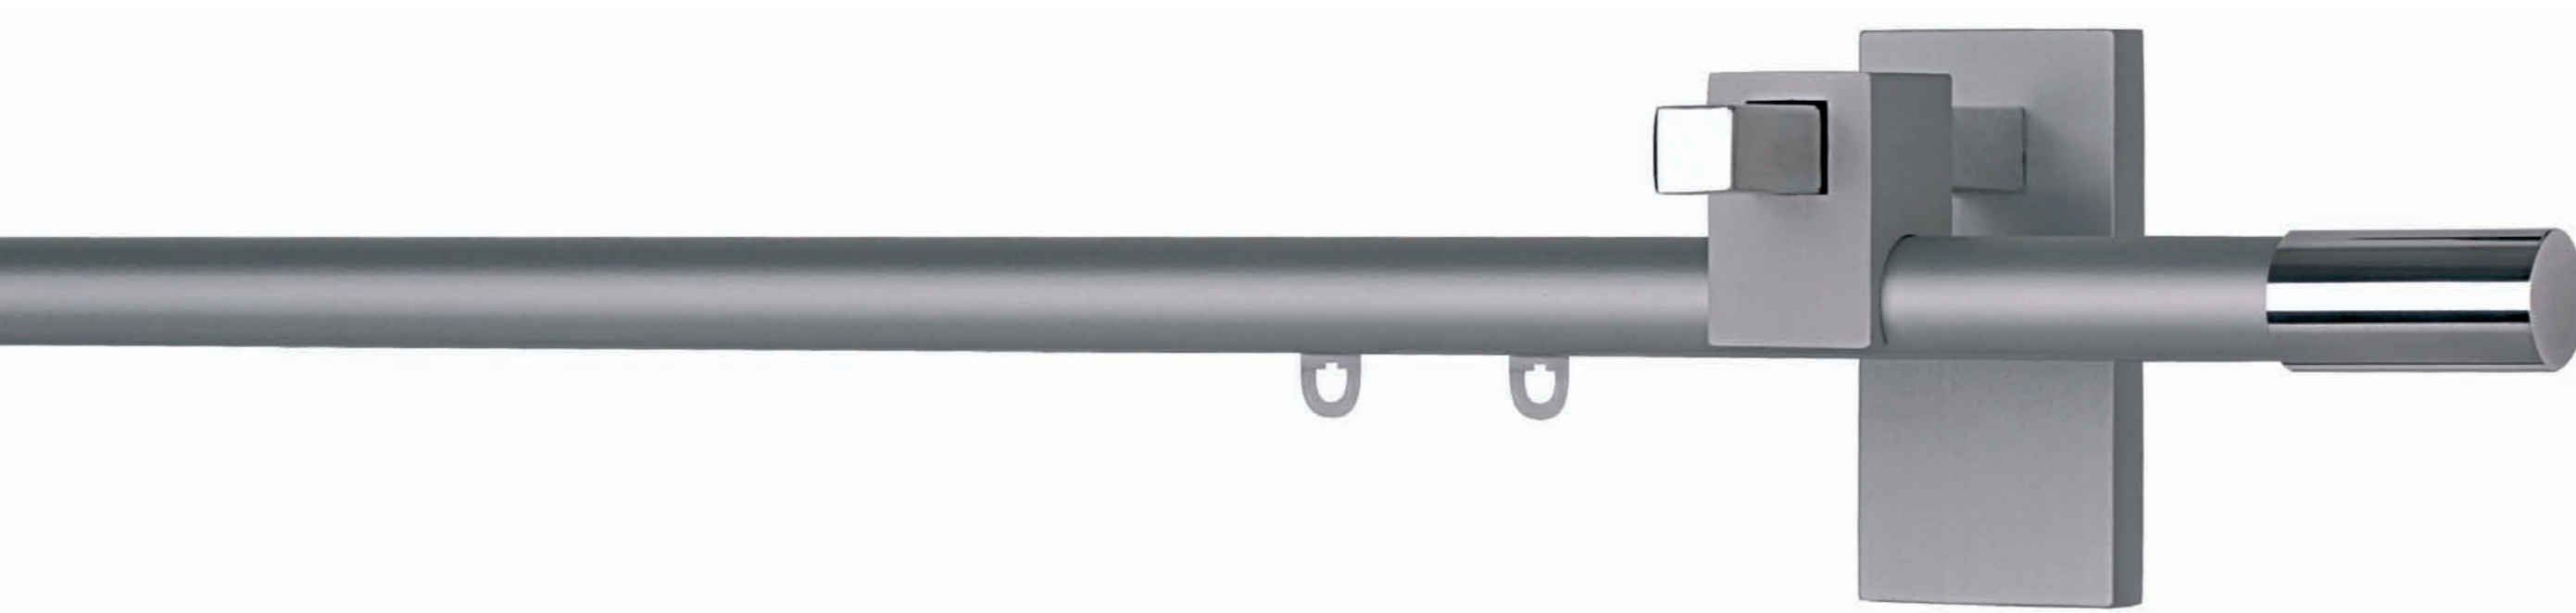

Casual

Ø 18 mm

Circle cod. AB106 LUC-SAT

profilo in alluminio Ø 18 mm
strappo e tiro corda
con scorrevoli, anelli o pannelli
finitura alluminio satinato o lucido
o verniciato nei vari colori

aluminium profile Ø 18 mm
hand drawn and corded
with gliders, rings or panels system
satin or shiny aluminium finish
or powder coated in several colours