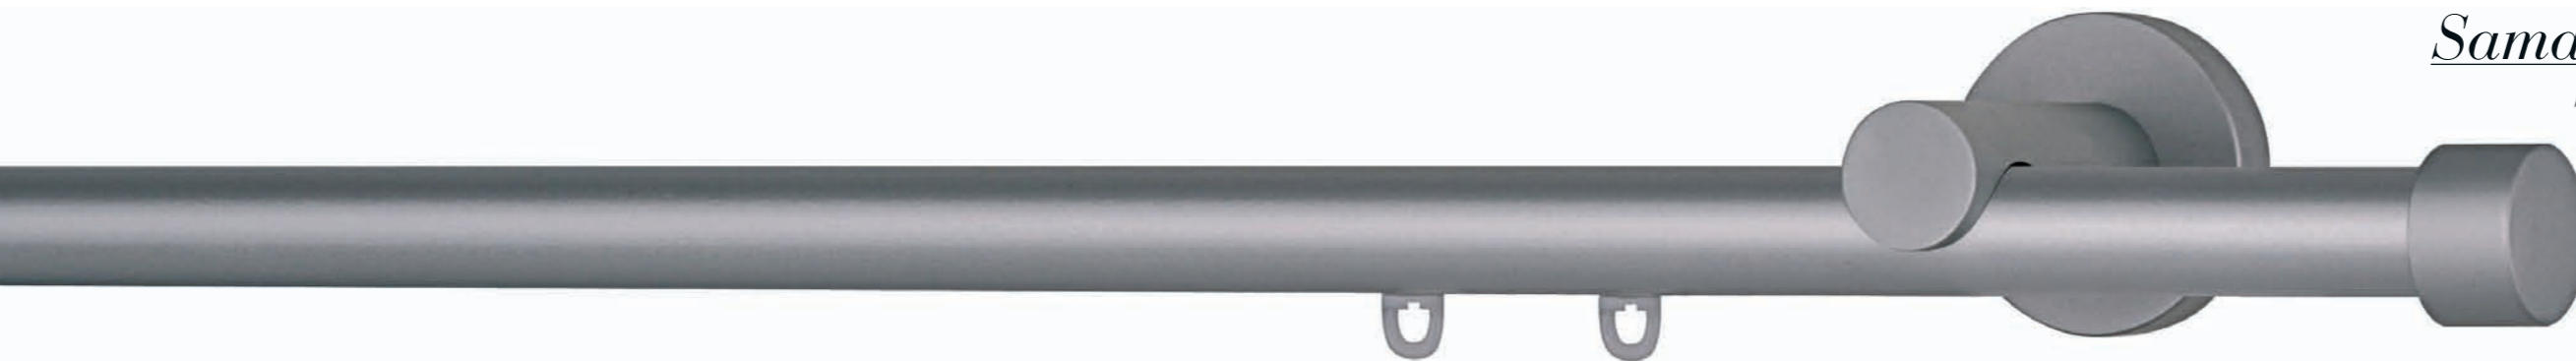

profilo in alluminio Ø 18 mm
strappo
finitura alluminio satinato o lucido
o verniciato nei vari colori

aluminium profile Ø 18 mm
hand drawn
satin or shiny aluminium finish
or powder coated in several colours

Samanta con scivoli
Samanta with gliders cod. AB103