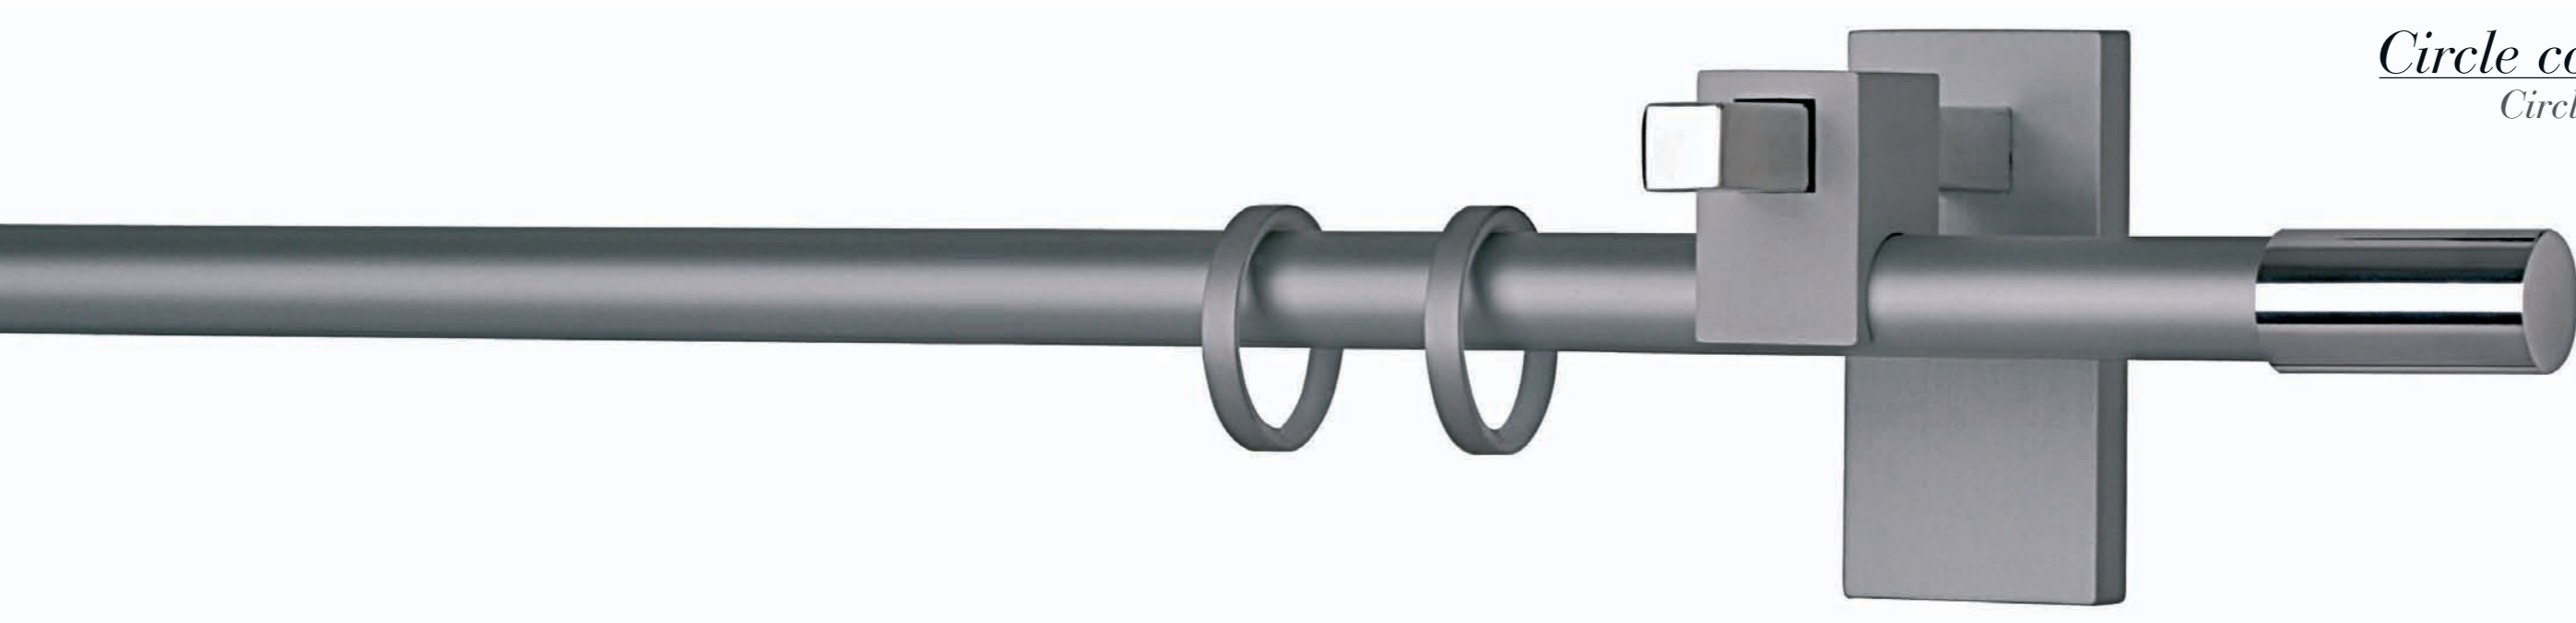

Casual

Casual

Sistema reggitenda dalle linee semplici e moderne realizzato in alluminio satinato, lucido o verniciato in numerose finiture. Questi scorritenda sono disponibili con anelli, scorrevoli o con sistemi a pannello per rendere sempre più personalizzata la tua finestra.

Casual
Ø 18 mm

Line con sistema a pannelli
Line with panels system

cod. AQ105 LUC-SAT

profilo in alluminio Ø 18 mm
sistema a più binari
movimento a strappo
finitura alluminio satinato o lucido
o verniciato nei vari colori

aluminium profile Ø 18 mm
many rails system
hand drawn
satin or shiny aluminium finish
or powder coated in several colours

Circle con anelli
Circle with rings

cod. AP106 LUC-SAT

profilo in alluminio Ø 18 mm
strappo
finitura alluminio satinato o lucido
o verniciato nei vari colori

aluminium profile Ø 18 mm
hand drawn
satin or shiny aluminium finish
or powder coated in several colours

Casual

Sasha cod. AB101

profilo in alluminio 15x40 mm
movimento a strappo con anelli
finitura alluminio satinato o lucido
o verniciato nei vari colori