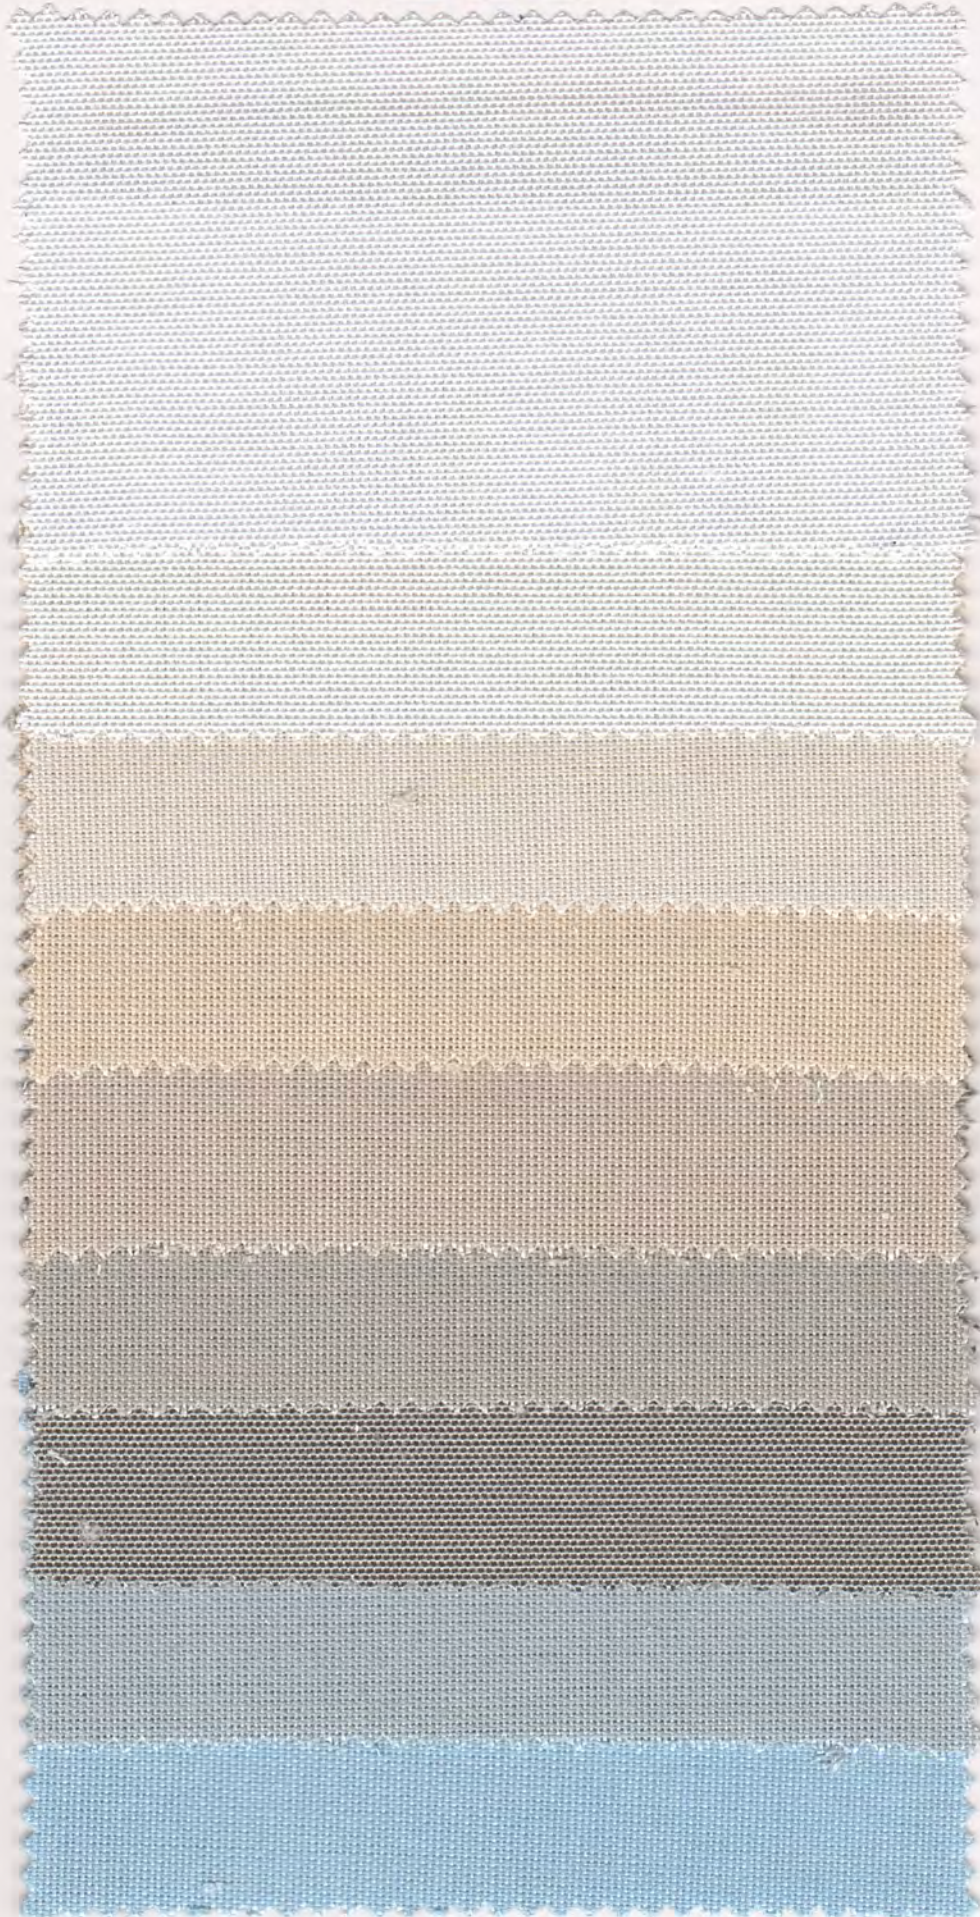

Colori chiari - Light colours - Couleurs claire
Hellen farben - Colores claros

Cod.	Rs	As	Tes	Tls
TUTTI I COLORI ALL COLOURS	7%	36%	57%	36%

Colori medi - Medium colours - Couleurs moyennes - Mittleren farben - Colores intermedios

Colortex

35000

37001

37060

37003

37002

37061

37050

37017

03409

Colortex

03410

03411

37015

37065

37071

37008

37070

02112

37081

Colortex

37080

03414

37029